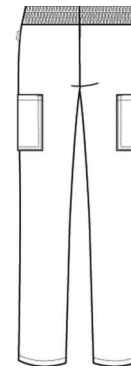

CARE

Regular Fit