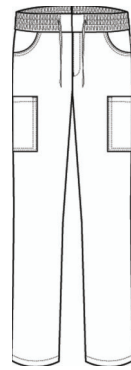

CARE

Regular Fit