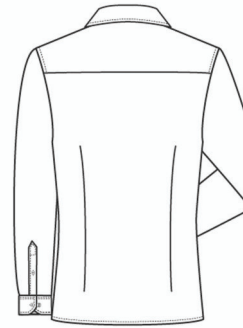

PREMIUM

Slim Fit

STYLE

6760

DEUTSCH

Herren-Hemd 1/1 SF Premium

Haifisch Kragen
verstellbare Manschette mit Logo Stickerei
Knopf am Armschlitz

ENGLISH

M shirt 1/1 SF Premium

spread collar
adjustable cuff with logo embroidery
button on sleeve slit

FRANCAIS

Chemise H 1/1 SF Premium

col italien
manchette réglable avec logo brodé
bouton sur la patte de manche