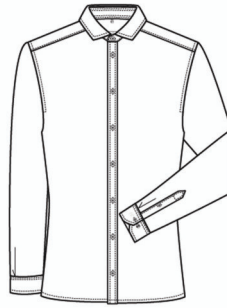

PREMIUM

Slim Fit

STYLE

6760

DEUTSCH

Herren-Hemd 1/1 SF Premium

Haifisch Kragen
verstellbare Manschette mit Logo Stickerei
Knopf am Armschlitz

ENGLISH

M shirt 1/1 SF Premium

spread collar
adjustable cuff with logo embroidery
button on sleeve slit

FRANCAIS

Chemise H 1/1 SF Premium

col italien
manchette réglable avec logo brodé
bouton sur la patte de manche